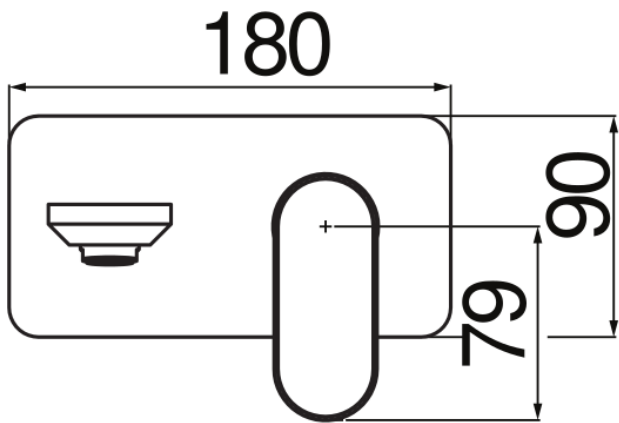

SPECIFICHE

Parte esterna monocomando a parete

Chrome

Aeratore anticalcare M 24 x 1

Lunghezza bocca 150 mm

Senza scarico

Limitatore di portata con freno al 50%

Imballo: 41 x 21 x 7 cm / 0,006027 m<sup>3</sup> / 2,1 kg

DIAGRAMMA DI PORTATA: ACQUA CALDA/FREDDA

— Aeratore

DIAGRAMMA DI PORTATA: ACQUA MISCELATA

— Aeratore