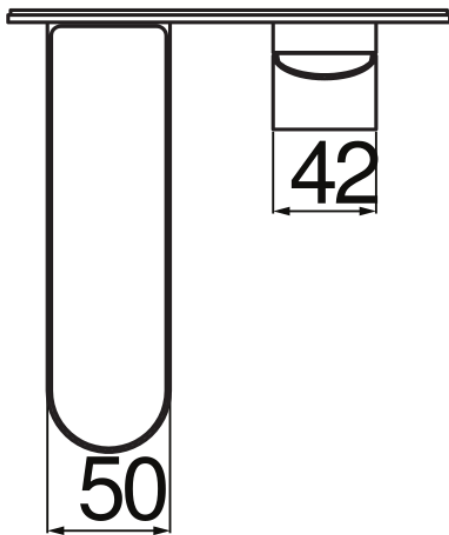

SPECIFICHE

Parte esterna monocomando a parete

Chrome

Aeratore anticalcare M 24 x 1

Lunghezza bocca 150 mm

Senza scarico

Limitatore di portata con freno al 50%

Imballo: 41 x 21 x 7 cm / 0,006027 m<sup>3</sup> / 2,1 kg

DIAGRAMMA DI PORTATA: ACQUA CALDA/FREDDA

— Aeratore

DIAGRAMMA DI PORTATA: ACQUA MISCELATA

— Aeratore