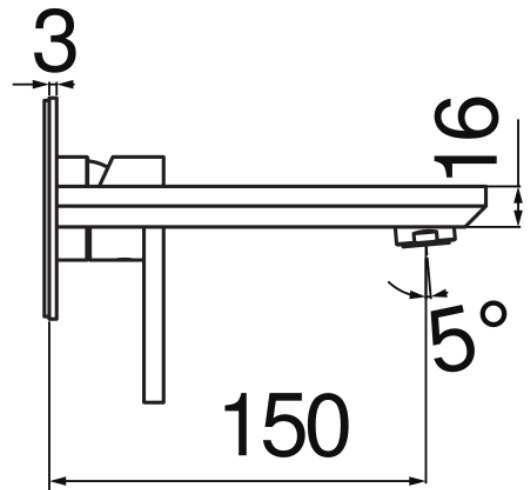

SPECIFICHE

Parte esterna monocomando a parete

Chrome

Aeratore anticalcare M 24 x 1

Lunghezza bocca 150 mm

Senza scarico

Limitatore di portata con freno al 50%

Imballo: 41 x 21 x 7 cm / 0,006027 m<sup>3</sup> / 2,1 kg

DIAGRAMMA DI PORTATA: ACQUA CALDA/FREDDA

— Aeratore

DIAGRAMMA DI PORTATA: ACQUA MISCELATA

— Aeratore