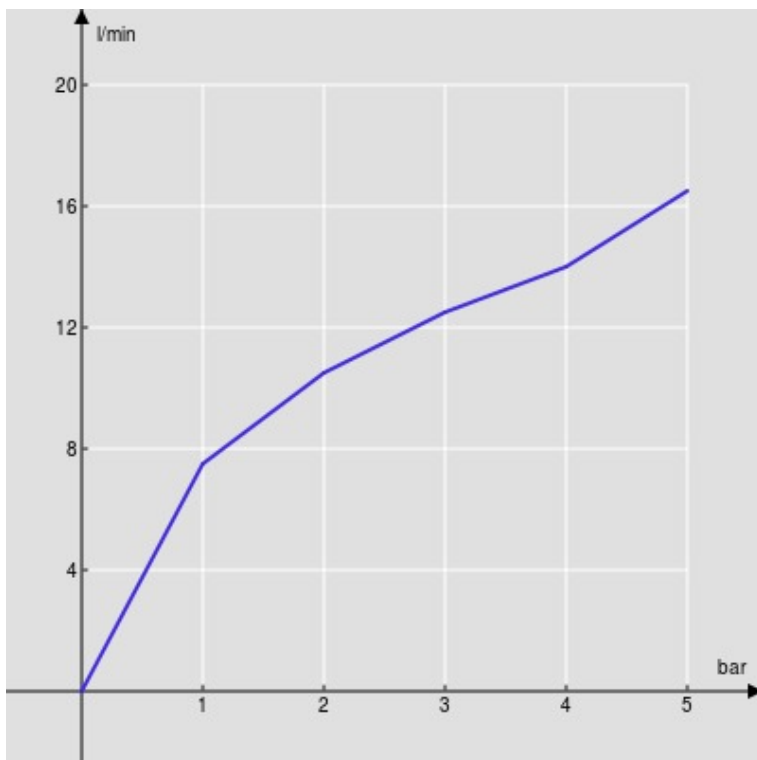

SPECIFICHE

Parte esterna monocomando a parete

Chrome

Aeratore anticalcare M 24 x 1

Lunghezza bocca 150 mm

Senza scarico

Limitatore di portata con freno al 50%

Imballo: 41 x 21 x 7 cm / 0,006027 m<sup>3</sup> / 2,1 kg

DIAGRAMMA DI PORTATA: ACQUA CALDA/FREDDA

— Aeratore

DIAGRAMMA DI PORTATA: ACQUA MISCELATA

— Aeratore