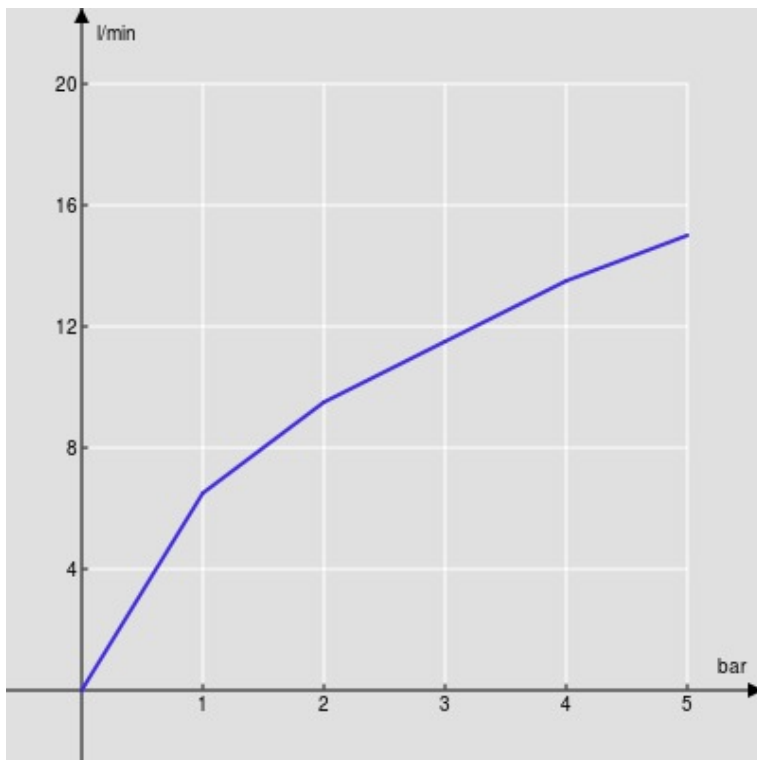

SPECIFICHE

Parte esterna monocomando a parete

Chrome

Aeratore anticalcare M 24 x 1

Lunghezza bocca 150 mm

Senza scarico

Limitatore di portata con freno al 50%

Imballo: 41 x 21 x 7 cm / 0,006027 m<sup>3</sup> / 2,1 kg

DIAGRAMMA DI PORTATA: ACQUA CALDA/FREDDA

— Aeratore

DIAGRAMMA DI PORTATA: ACQUA MISCELATA

— Aeratore